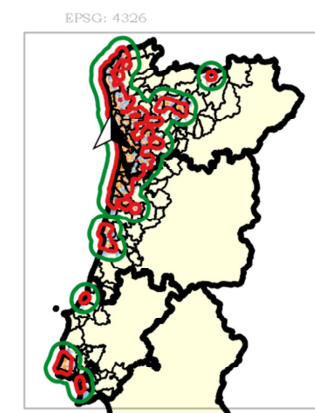

ZONA DEMARCADA DE TRIOZA ERYTREA

Trioza erytrae

- ZT_3Km
 - ZV_10Km
 - Freguesias Infestadas
 - Freguesias na ZD
- 0 25 50 75 100 km

FREGUESIAS INFESTADAS COM *TRIOZA ERYTREA*

DRAPN:

- Arouca/ Mansores
- Arouca/ Santa Eulália
- Barcelos/ Aldreu
- Barcelos/ Alvelos
- Barcelos/ Barqueiros
- Barcelos/ Campo e Tamel (São Pedro Fins)
- Barcelos/ Cristelo
- Barcelos/ Fornelos
- Barcelos/ Gilmonde
- Barcelos/ Martim
- Barcelos/ Milhazes, Vilar de Figos e Faria
- Barcelos/ Palme
- Barcelos/ Paradela
- Barcelos/ Perelhal
- Barcelos/ Rio Covo (Santa Eugénia)
- Barcelos/ Silveiros e Rio Covo (Santa Eulália)
- Barcelos/ Vila Cova e Feitos
- Barcelos/ Vila Seca
- Cabeceiras de Basto/ Refojos de Basto, Outeiro e Painzela
- Caminha/ Âncora
- Caminha/ Caminha (Matriz) e Vilarelho
- Caminha/ Lanhelas
- Caminha/ Moledo e Cristelo
- Caminha/ Seixas
- Caminha/ Venade e Azevedo
- Caminha/ Vila Praia de Âncora
- Caminha/ Vilar de Mouros
- Caminha/ Vile
- Chaves/Vila Verde da Raia
- Espinho/ Anta e Guetim
- Espinho/ Espinho
- Espinho/ Paramos
- Espinho/ Silvalde
- Esposende/ Antas
- Esposende/ Apúlia e Fão
- Esposende/ Belinho e Mar
- Esposende/ Esposende, Marinhãs e Gandra
- Esposende/ Fonte Boa e Rio Tinto
- Esposende/ Forjães
- Esposende/ Gemeses
- Esposende/ Palmeira de Faro e Curvos
- Esposende/ Vila Chã
- Fafe/ Moreira do Rei e Várzea Cova
- Felgueiras/ Pedreira, Rande e Sernande
- Felgueiras/ Vila Cova da Lixa e Borba de Godim
- Gondomar/ Fânzeres e São Pedro da Cova
- Gondomar/ Foz do Sousa e Covelo
- Gondomar/ Gondomar (S. Cosme), Valbom e Jovim
- Gondomar/ Melres e Medas
- Gondomar/ Rio Tinto
- Guimarães/ Nespereira
- Guimarães/ Ronfe
- Maia/ Águas Santas
- Maia/ Castelo da Maia