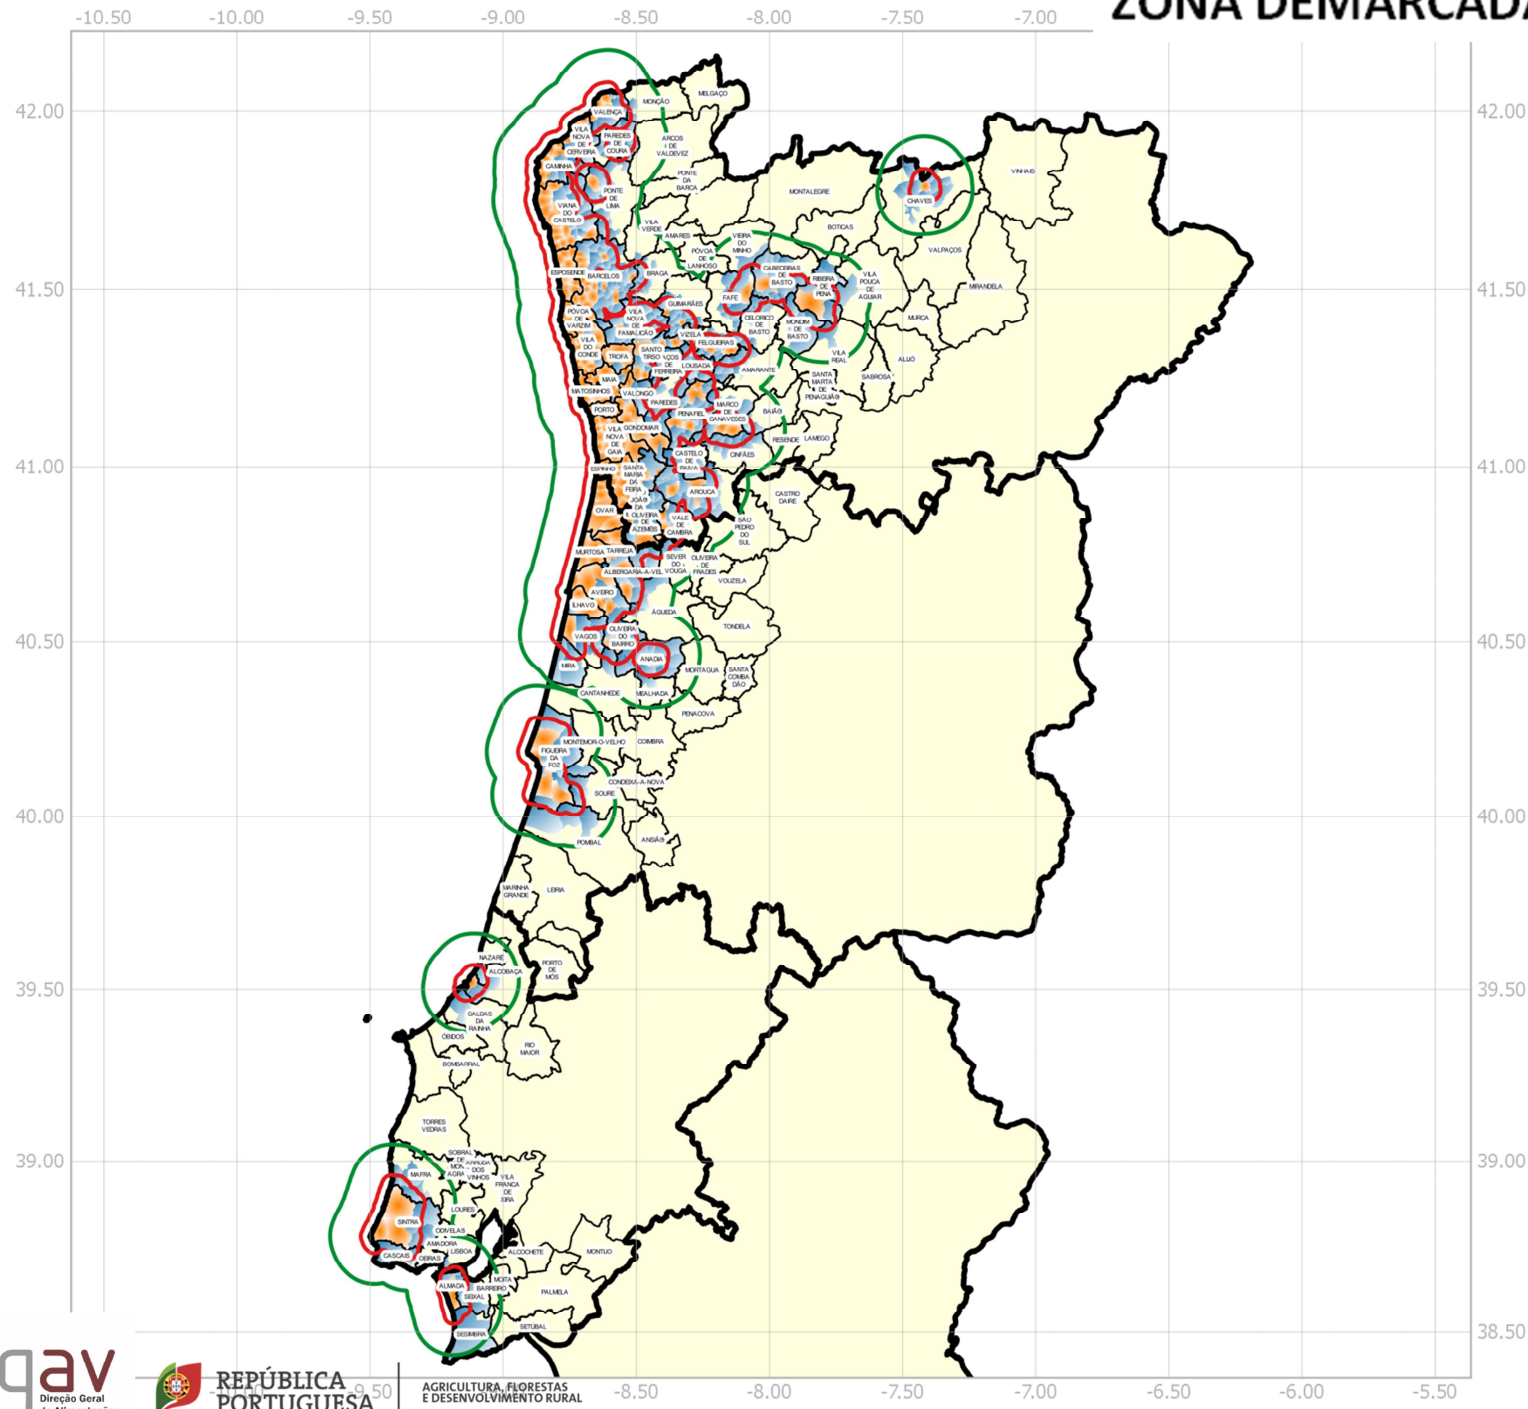

ZONA DEMARCADA DE TRIOZA ERYTREA

Trioza erytrae

- ZT_3Km
 - ZV_10Km
 - Freguesias Infestadas
 - Freguesias na ZD
- 0 25 50 75 100 km

FREGUESIAS INFESTADAS COM *TRIOZA ERYTREA*

DRAPN:

- Arouca/ Mansores
- Arouca/ Santa Eulália
- Barcelos/ Aldreu
- Barcelos/ Alvelos
- Barcelos/ Barqueiros
- Barcelos/ Campo e Tamel (São Pedro Fins)
- Barcelos/ Cristelo
- Barcelos/ Fornelos
- Barcelos/ Gilmonde
- Barcelos/ Martim
- Barcelos/ Milhazes, Vilar de Figos e Faria
- Barcelos/ Palme
- Barcelos/ Paradela
- Barcelos/ Perelhal
- Barcelos/ Rio Covo (Santa Eugénia)
- Barcelos/ Silveiros e Rio Covo (Santa Eulália)
- Barcelos/ Vila Cova e Feitos
- Barcelos/ Vila Seca
- Cabeceiras de Basto/ Refojos de Basto, Outeiro e Painzela
- Caminha/ Âncora
- Caminha/ Caminha (Matriz) e Vilarelho
- Caminha/ Lanhelas
- Caminha/ Moledo e Cristelo
- Caminha/ Seixas
- Caminha/ Venade e Azevedo
- Caminha/ Vila Praia de Âncora
- Caminha/ Vilar de Mouros
- Caminha/ Vile
- Chaves/Vila Verde da Raia
- Espinho/ Anta e Guetim
- Espinho/ Espinho
- Espinho/ Paramos
- Espinho/ Silvalde
- Esposende/ Antas
- Esposende/ Apúlia e Fão
- Esposende/ Belinho e Mar
- Esposende/ Esposende, Marinhãs e Gandra
- Esposende/ Fonte Boa e Rio Tinto
- Esposende/ Forjães
- Esposende/ Gemeses
- Esposende/ Palmeira de Faro e Curvos
- Esposende/ Vila Chã
- Fafe/ Moreira do Rei e Várzea Cova
- Felgueiras/ Pedreira, Rande e Sernande
- Felgueiras/ Vila Cova da Lixa e Borba de Godim
- Gondomar/ Fânzeres e São Pedro da Cova
- Gondomar/ Foz do Sousa e Covelo
- Gondomar/ Gondomar (S. Cosme), Valbom e Jovim
- Gondomar/ Melres e Medas
- Gondomar/ Rio Tinto
- Guimarães/ Nespereira
- Guimarães/ Ronfe
- Maia/ Águas Santas
- Maia/ Castelo da Maia

DRAPLVT:

- Alcobaça/ São Martinho do Porto
- Almada/ Charneca de Caparica e Sobreda
- Sintra/ Colares
- Sintra/ S. Maria, S. Miguel, S. Martinho, S. Pedro Penaferrim
- Sintra/ São João das Lampas e Terrugem